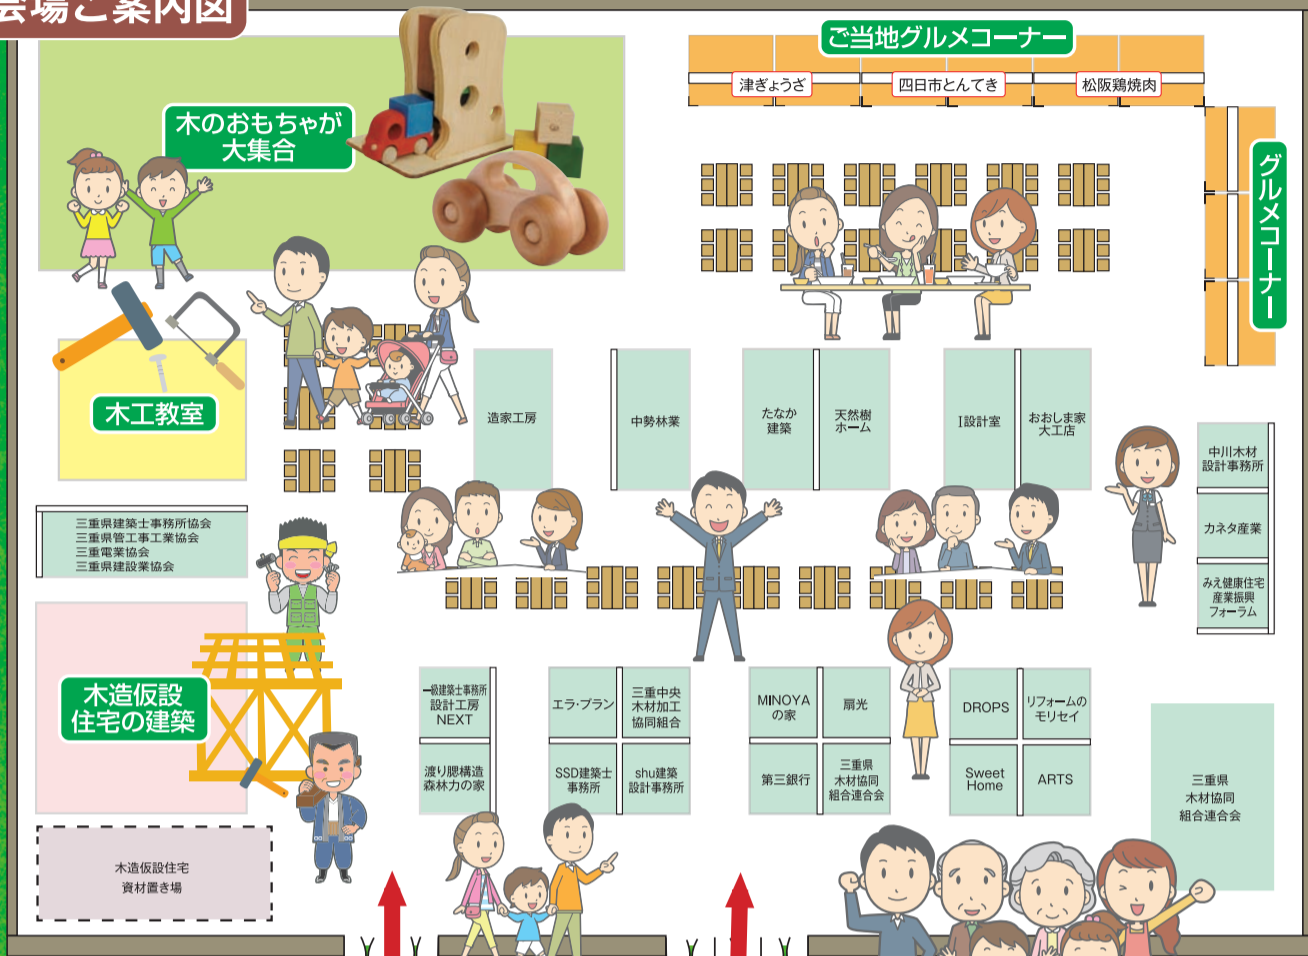

三重の「木」でつくる暮らし展 2015

三重県内約20の住宅会社・設計事務所・建築士が大集結!

8.29(土) 30(日)
メッセウイング・みえ

会場ご案内図

■出展社一覧(五十音順)

- 木造住宅を中心とした作品・事務所の紹介。
- ARTS
 - SSD建築士事務所
 - I設計室
 - おおしま家大工店
 - カネタ産業
 - shu建築設計事務所
 - Sweet Home
 - 一級建築士事務所 設計工房NEXT
 - 雨光
 - 造家工房・亀井
 - 第三銀行
 - たなか建築
 - 中勢林業
 - 天然樹ホーム
 - DROPS
 - 中川木材設計事務所
 - みえ健康住宅産業振興フォーラム
 - MINOYAの家
 - リフォームのモリセイ
 - 渡り脚構造 森林力の家
- 三重県産材100%のフローリングや壁材等、当組合商品の紹介。
- 三重中央木材加工協同組合
- 新築ハネル・セルローズファイバー断熱材の展示、性能実演他。
- MINOYAの家
- 三重の木を使った新築・リフォームのハネル。施工写真集の展示。
- リフォームのモリセイ
- 展示場・お客様・大阪城の実例ポスターの展示他。
- 渡り脚構造 森林力の家
- 三重県木材協同組合連合会ブース内
会員の板材・梁材の展示、木材利用・木材住宅推進DVDの放映。
- オオコーチ
 - キハタトレーディング
 - GR内装材協会
 - なかの材木
 - 東紀州・尾鷲・ひのきの会
 - 松阪木材
 - マルゴ
 - マルナカ
- ※出展内容は予告なく変更になる場合がございます。あらかじめご了承ください。

楽しいイベント盛りだくさん!

東京おもちゃ美術館

「木」のおもちゃが
三重に大集合!

- はじめてのおもちゃコーナー
- ごっこ遊びコーナー
- コミュニケーションおもちゃコーナー
- 積み木コーナー
- 大型遊具コーナー

三重の木でつくる
木工教室

(協力)三重県建設労働組合

三重の木・杉板で
イスを作ろう!

木造仮設住宅の建築